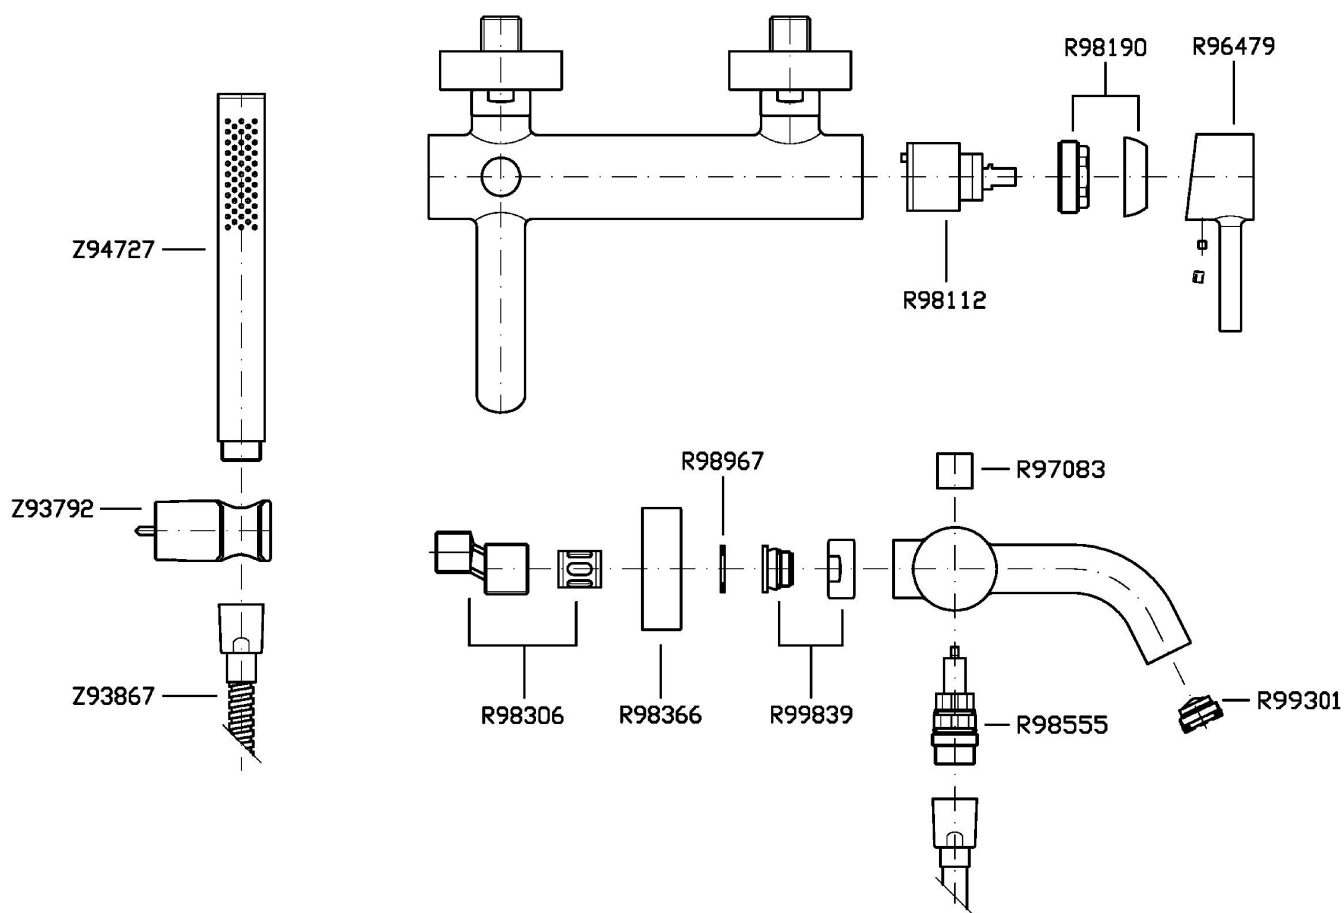

PAN S

ZPA139

Esplosi / Exploded