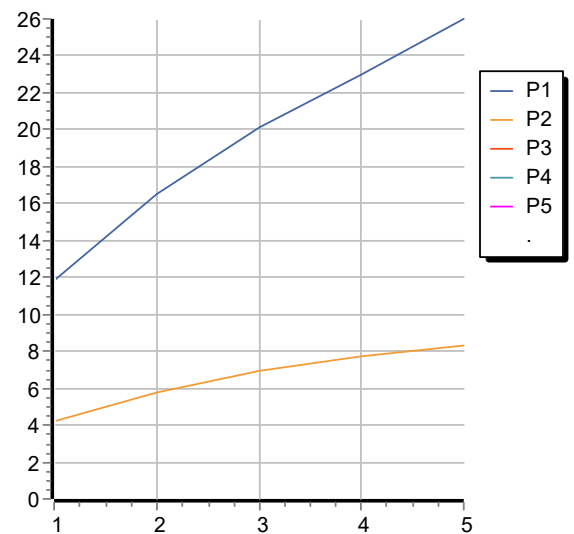

## PAN S

ZPA139

Portate / Flowrates (lt/min)

PRESSIONE PRESSURE	1 BAR	2 BAR	3 BAR	4 BAR	5 BAR
<small>P1</small> DOCCETTA HANDSHOWER	4,2	5,8	6,9	7,7	8,3
<small>P2</small> BOCCA VASCA WALL SPOUT	11,8	16,5	20,1	23	26
<small>P3</small>					
<small>P4</small>					
<small>P5</small>					