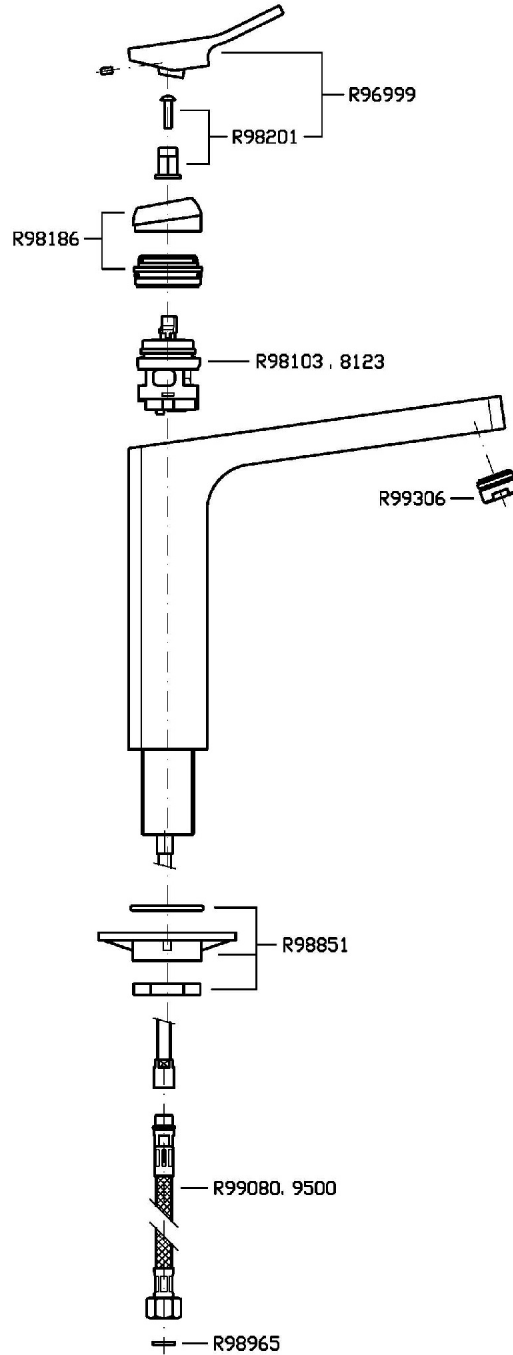

Finiture / Finishes

Cromo / Chrome

SOFT

ZP7293

Disegno Complessivo / Overall Drawing

SOFT

ZP7293

Esplosi / Exploded

SOFT

ZP7293

Portate / Flowrates (lt/min)

PRESSIONE PRESSURE	1 BAR	2 BAR	3 BAR	4 BAR	5 BAR
LAVABO BASIN	9	13,3	15,5	18,5	20,3
P1					
P2					
P3					
P4					
P5					

SOFT

ZP7293

Pesi e Misure / Weights and Sizes

Peso (Kg) Weight (lb)	4,27 (Kg)	9,41 (lb)
Volume test (dc3) - (in3)	11,01 (dc3)	671,87 (in3)
h (mm) - (in)	90,00 (mm)	3,54 (in)
L1 (mm) - (in)	335,00 (mm)	13,19 (in)
L2 (mm) - (in)	365,00 (mm)	14,37 (in)