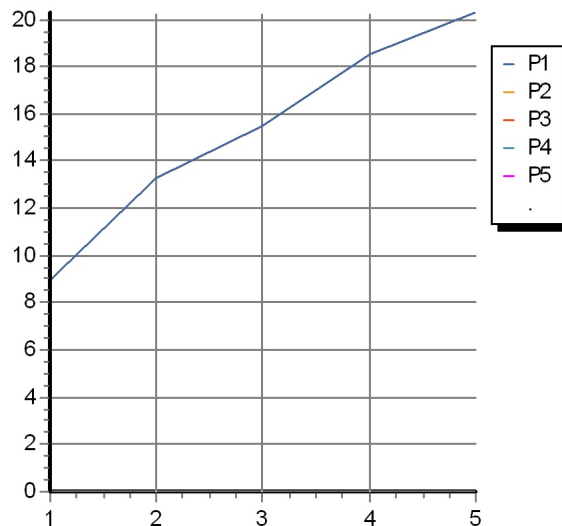

SOFT

ZP7293

Portate / Flowrates (lt/min)

PRESSIONE PRESSURE	1 BAR	2 BAR	3 BAR	4 BAR	5 BAR
LAVABO BASIN	9	13,3	15,5	18,5	20,3
P1					
P2					
P3					
P4					
P5					

SOFT

ZP7293

Pesi e Misure / Weights and Sizes

Peso (Kg) Weight (lb)	4,27 (Kg)	9,41 (lb)
Volume test (dc3) - (in3)	11,01 (dc3)	671,87 (in3)
h (mm) - (in)	90,00 (mm)	3,54 (in)
L1 (mm) - (in)	335,00 (mm)	13,19 (in)
L2 (mm) - (in)	365,00 (mm)	14,37 (in)