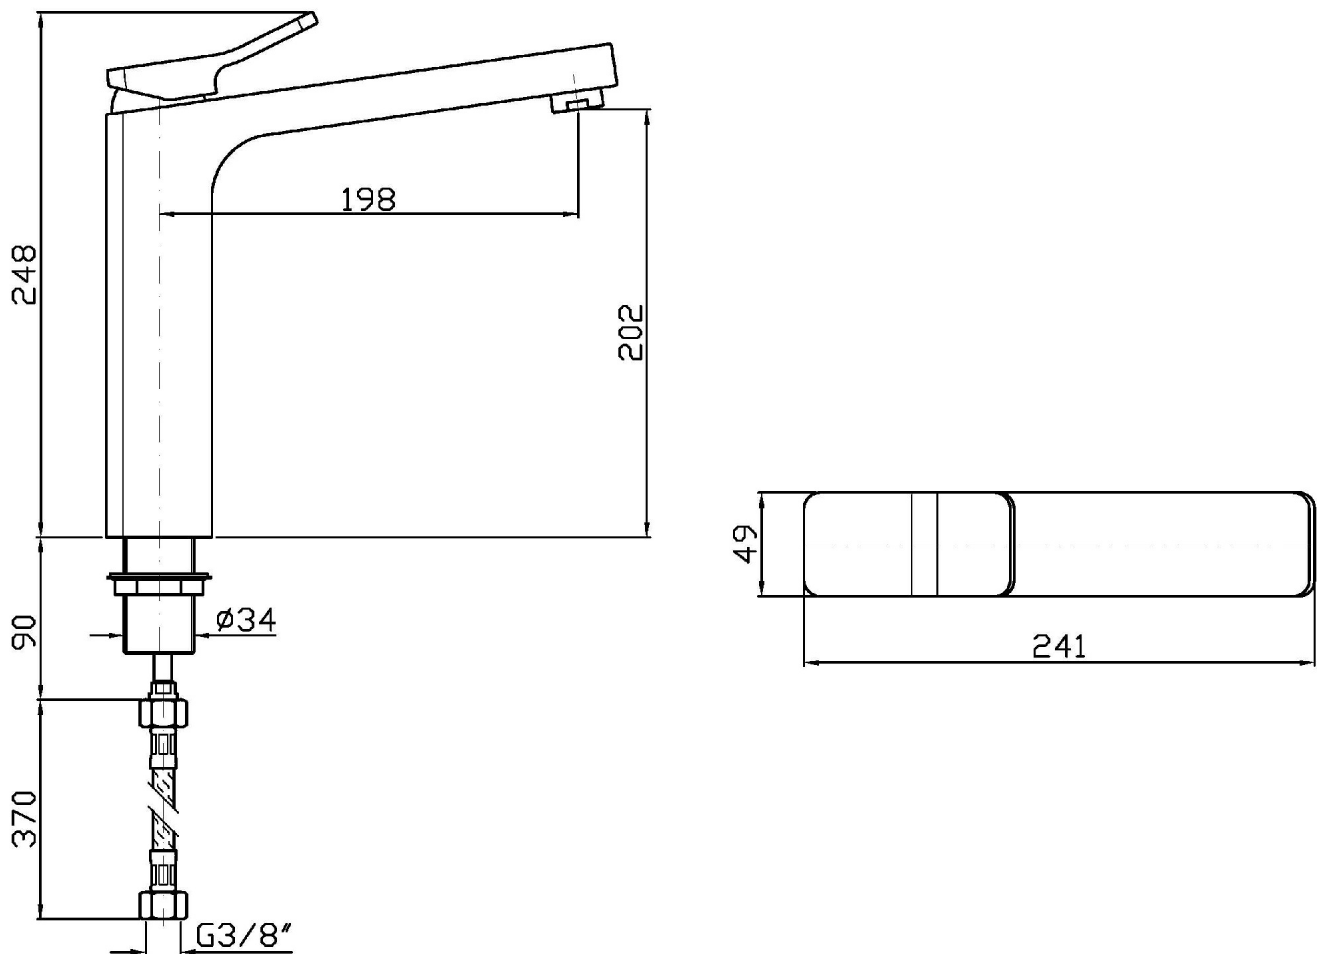

SOFT

ZP7293

Disegno Complessivo / Overall Drawing