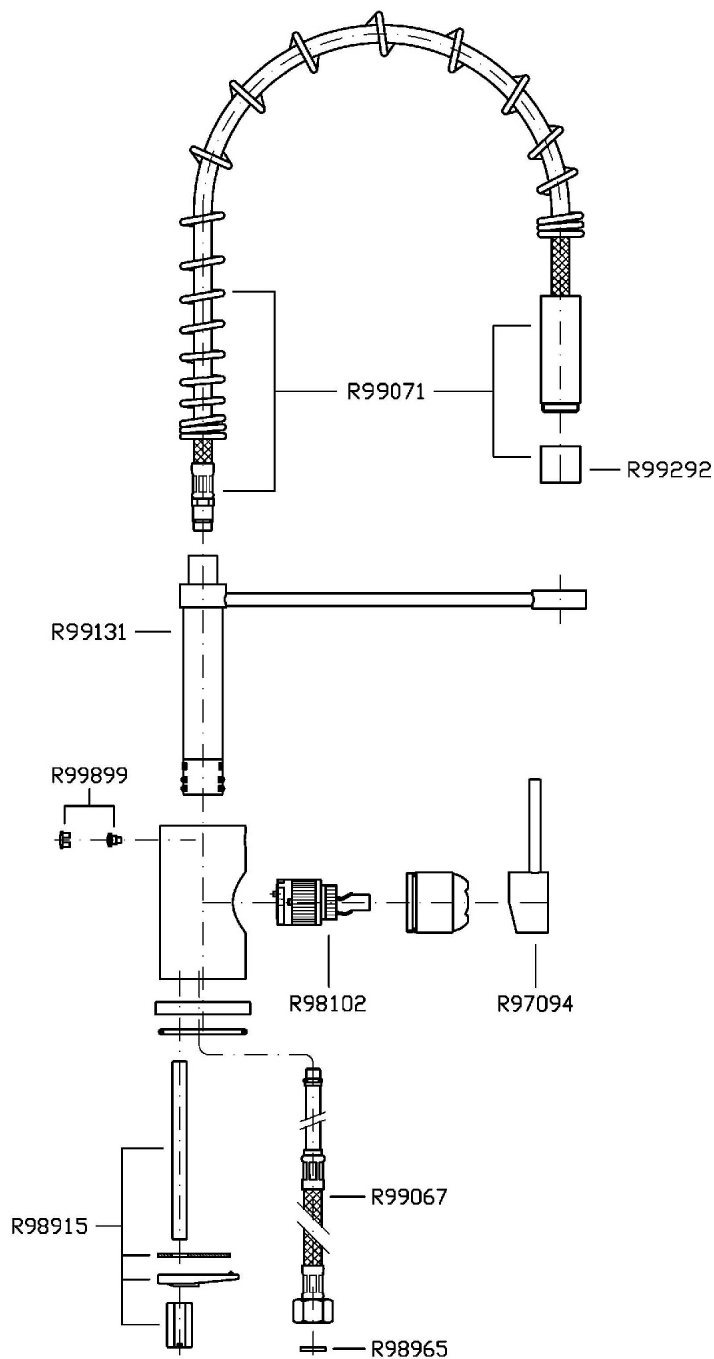

Esplosi / Exploded

KITCHEN

ZP4264 Portate / Flowrates (lt/min)

PRESSIONE PRESSURE	1 BAR	2 BAR	3 BAR	4 BAR	5 BAR
LAVELLO CON DOGETTA P1 SINK WITH SPRAY	4,6	6,5	8	9,2	10,3
P2					
P3					
P4					
P5					

KITCHEN

ZP4264 Pesì e Misure / Weights and Sizes

Peso (Kg) Weight (lb)	2,82 (Kg)	6,22 (lb)
Volume test (dc3) - (in3)	13,34 (dc3)	814,06 (in3)
h (mm) - (in)	90,00 (mm)	3,54 (in)
L1 (mm) - (in)	285,00 (mm)	11,22 (in)
L2 (mm) - (in)	520,00 (mm)	20,47 (in)