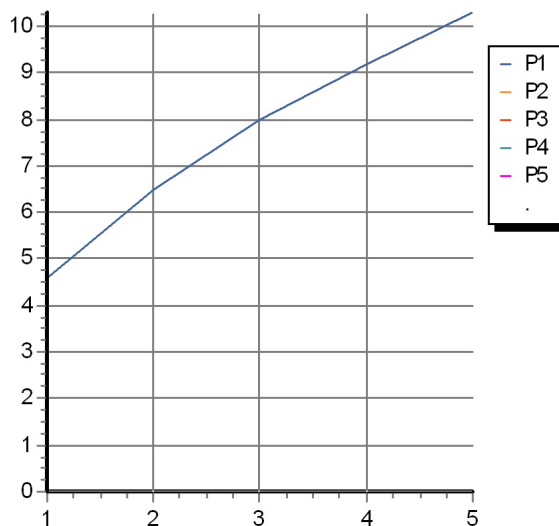

KITCHEN

ZP4264 Portate / Flowrates (lt/min)

PRESSIONE PRESSURE	1 BAR	2 BAR	3 BAR	4 BAR	5 BAR
LAVELLO CON DOGETTA P1 SINK WITH SPRAY	4,6	6,5	8	9,2	10,3
P2					
P3					
P4					
P5