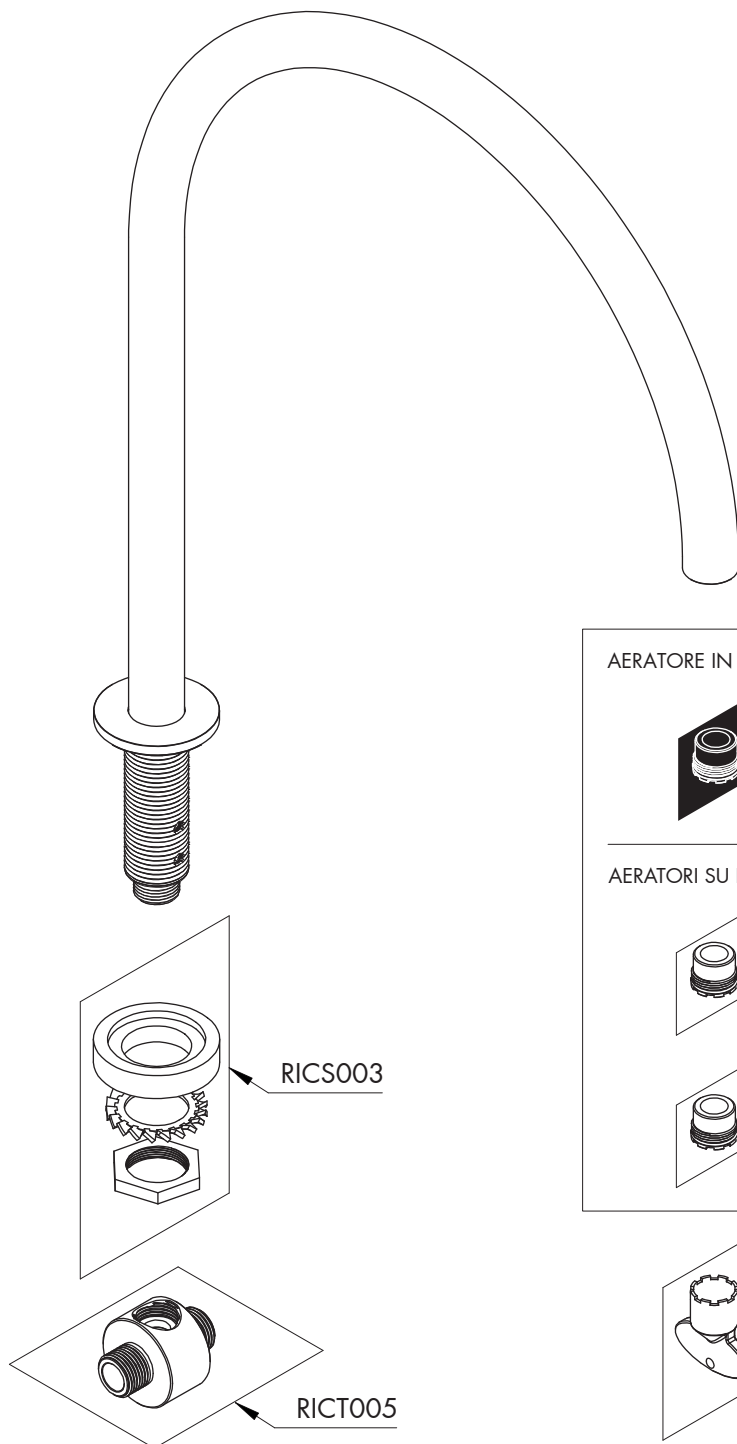

RICAMBI / SPARE PARTS

RICA001	Aeratore / Aerator	5 l/min / 1.3 gpm
RICS003	Kit di fissaggio / <i>Fixing kit</i>	
RICS249	Chiave aeratore / <i>Key for aerator</i>	
RICT005	Raccordo / <i>Fitting</i>	

AERATORI SU RICHIESTA / AERATORS ON DEMAND

RICA055	Aeratore / <i>Aerator</i>	1,9 l/min / 0.5 gpm
RICA056	Aeratore / <i>Aerator</i>	3,8 l/min / 1 gpm

AERATORE IN DOTAZIONE / AERATOR INCLUDED

AERATORI SU RICHIESTA / AERATORS ON DEMAND