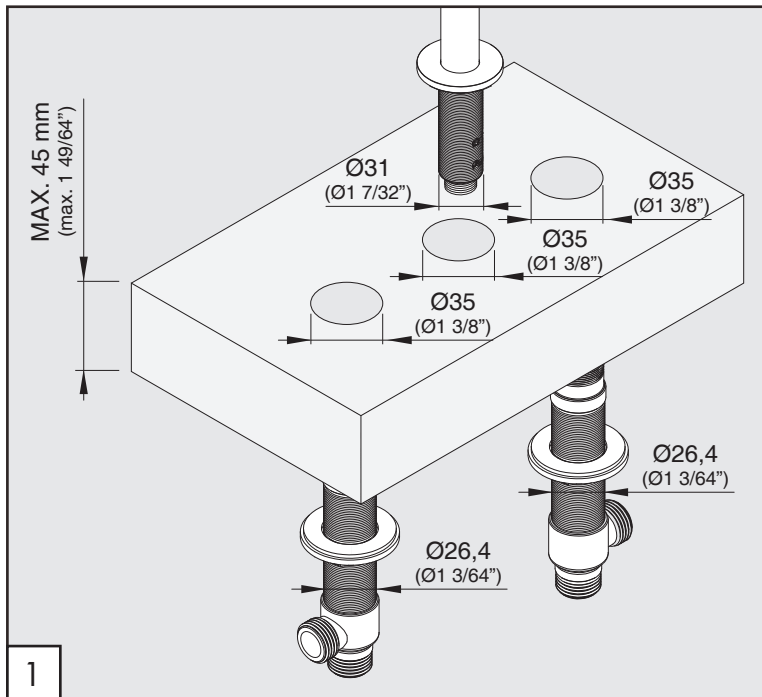

PULIZIA / CLEANING / SAUBEKEIT / LIMPIEZA / NETTOYAGE

INV45

_REV11

AVVERTENZE TECNICHE

Risciacquare bene le tubazioni prima del montaggio ed evitare sbalzi di pressione fra i raccordi d'acqua fredda e d'acqua calda. In caso di pressioni statiche superiori a 5 bar si raccomanda l'installazione di un riduttore di pressione per evitare danni al vitone.

TECHNICAL WARNINGS

The pipes have to be rinsed thoroughly before installation. Avoid pressure differences between hot and cold water supply. Use of a pressure reducer when static pressure is higher than 5 bar to avoid damage of the shut-off valve.

TECHNISCHE WARNUNG

Spülen Sie die Leitungen vor dem Einbau und verhindern Sie Wasserdruckwechsel zwischen kalt und warm Wasserverbindungen. Wenn Wasserdruck größer als 5 bar ist, bitte reduzieren Sie den Systemdruck, um Beschädigung der Ventil zu verhindern.

ADVERTENCIA TÉCNICA

Los tubos tienen que ser enjuagados a fondo antes de la instalación. Evitar grandes diferencias de presión entre las conexiones de agua caliente y fría. En caso de presión estática mayor de 5 bar, se recomienda el uso de un adaptador de presión para evitar daños en la válvula.

ADVERTISSEMENTS TECHNIQUES

Rincer les tuyaux avant l'installation. Eviter des grandes différences de pression entre l'eau froide et chaude. En cas de pressions statique de plus de 5 bar, nous vous recommandons d'installer un réducteur de pression pour éviter des dommages à la vanne d'ouverture/d'arrêt.

TEMPERATURA DI ESERCIZIO / WORKING TEMPERATURE

🌡: max. 65 °C
max. 149 °F

CEQ