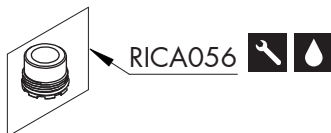

AERATORI SU RICHIESTA / AERATORS ON DEMAND

LEGENDA / LEGEND

ICONE / ICONS

- Aeratore a risparmio idrico, utilizzabile per lavabo
  Water saving aerator, suitable for wash-basin
- Utensile incluso nel ricambio
  Tool included in spare part