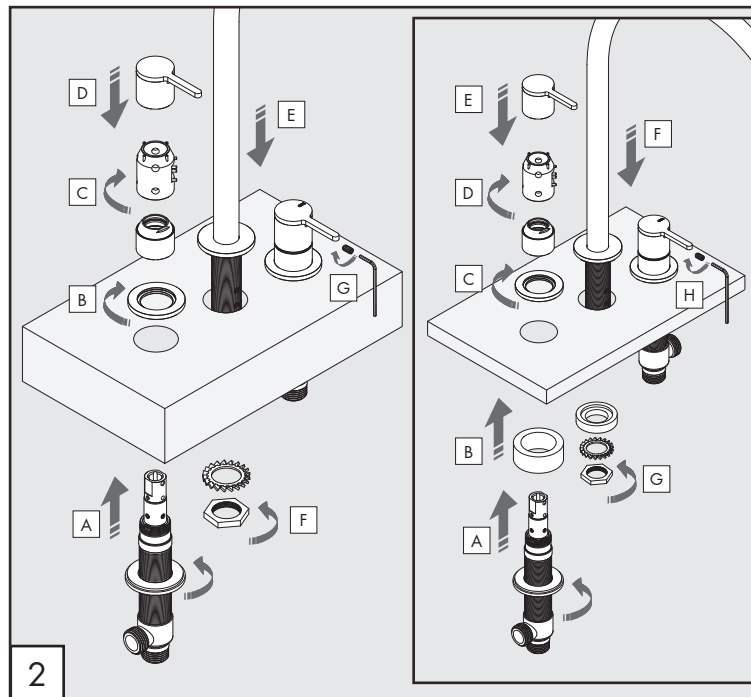

PULIZIA / CLEANING / SAUBEKEIT / LIMPIEZA / NETTOYAGE

INV45

_REV11

AVVERTENZE TECNICHE

Risciacquare bene le tubazioni prima del montaggio ed evitare sbalzi di pressione fra i raccordi d'acqua fredda e d'acqua calda. In caso di pressioni statiche superiori a 5 bar si raccomanda l'installazione di un riduttore di pressione per evitare danni al vitone.

TECHNICAL WARNINGS

The pipes have to be rinsed thoroughly before installation. Avoid pressure differences between hot and cold water supply. Use of a pressure reducer when static pressure is higher than 5 bar to avoid damage of the shut-off valve.

TECHNISCHE WARNUNG

Spülen Sie die Leitungen vor dem Einbau und verhindern Sie Wasserdruckwechsel zwischen kalt und warm Wasserverbindungen. Wenn Wasserdruck größer als 5 bar ist, bitte reduzieren Sie den Systemdruck, um Beschädigung der Ventil zu verhindern.

ADVERTENCIA TÉCNICA

Los tubos tienen que ser enjuagados a fondo antes de la instalación. Evitar grandes diferencias de presión entre las conexiones de agua caliente y fría. En caso de presión estática mayor de 5 bar, se recomienda el uso de un adaptador de presión para evitar daños en la válvula.

ADVERTISSEMENTS TECHNIQUES

Rincer les tuyaux avant l'installation. Eviter des grandes différences de pression entre l'eau froide et chaude. En cas de pressions statique de plus de 5 bar, nous vous recommandons d'installer un réducteur de pression pour éviter des dommages à la vanne d'ouverture/d'arrêt.

TEMPERATURA DI ESERCIZIO / WORKING TEMPERATURE

🌡: max. 65 °C
max. 149 °F

CEQ