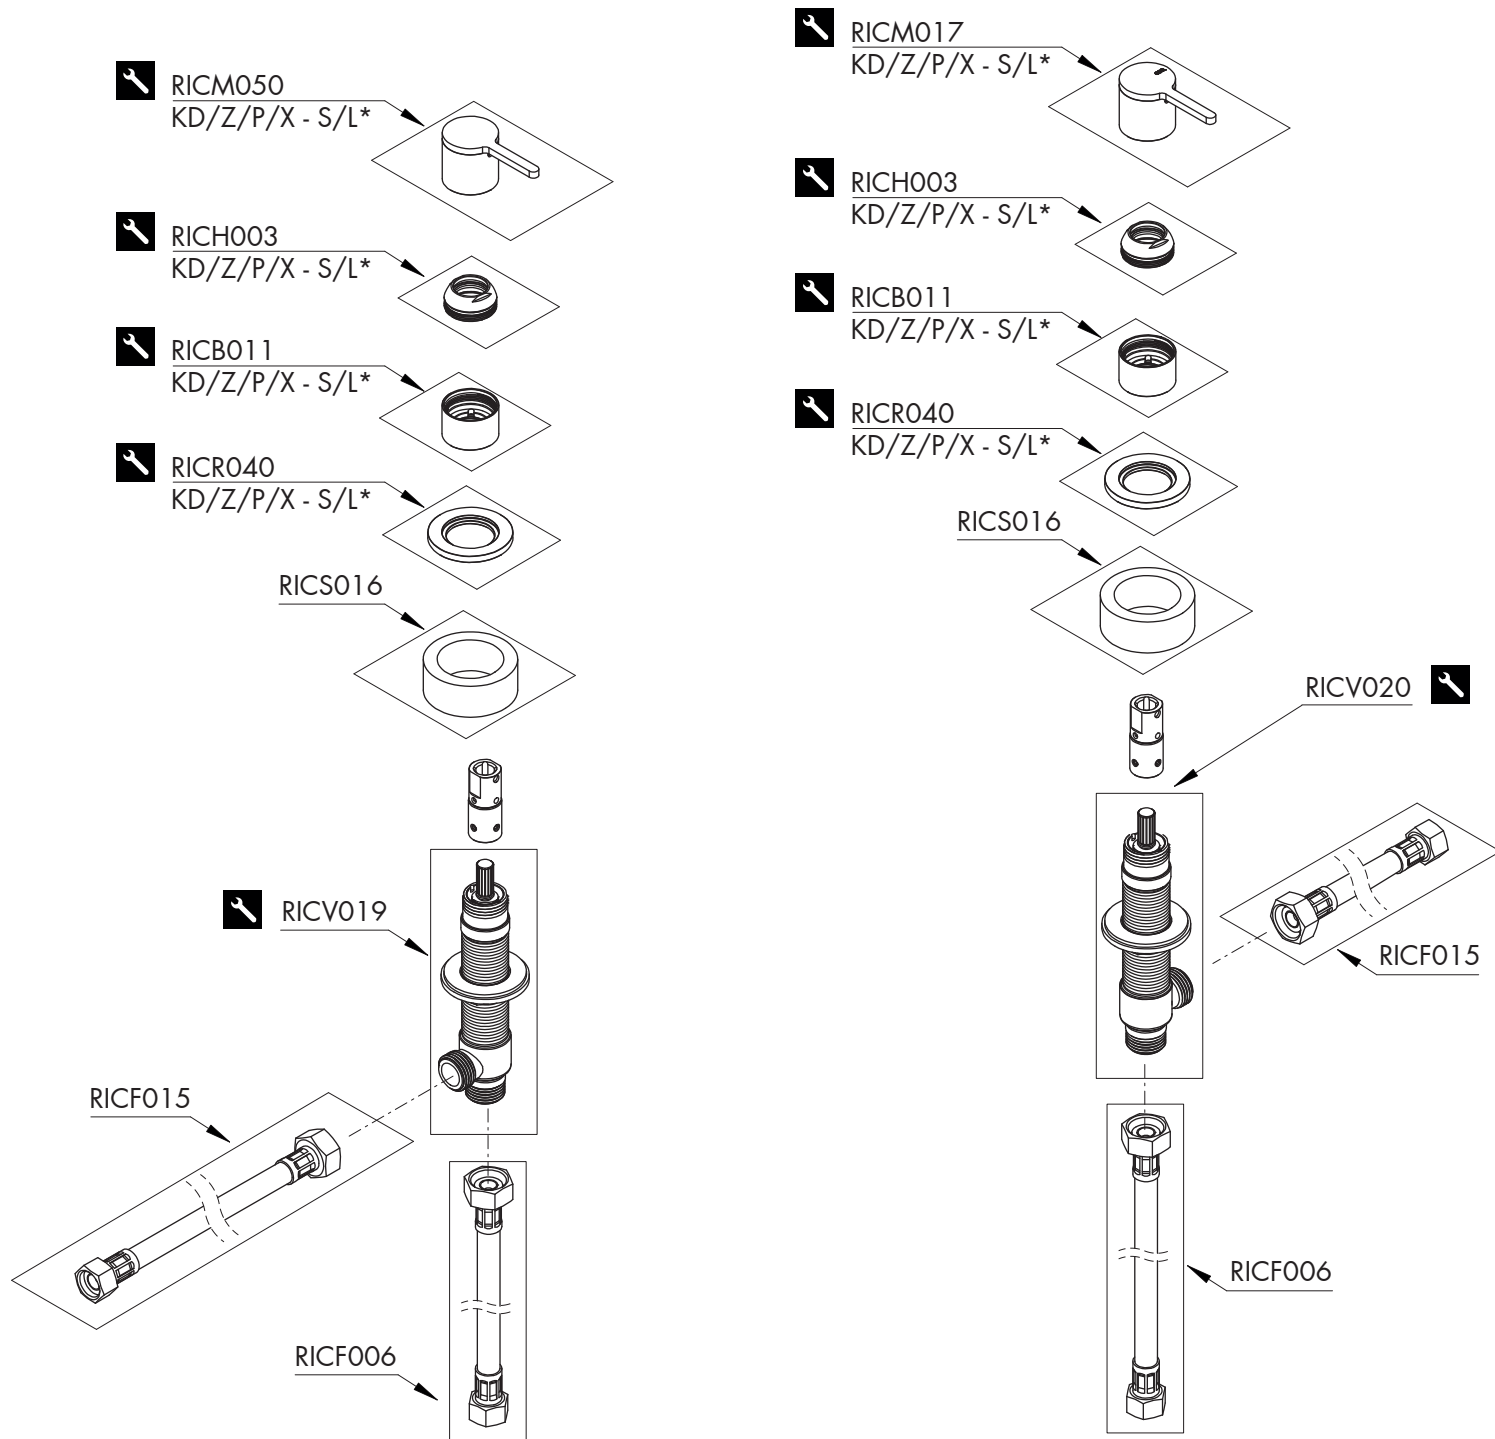

RICAMBI / SPARE PARTS

RICB011	Carter / Carter
RICF006	Flessibile / Hose
RICF015	Flessibile / Hose
RICH003	Ghiera / Sleeve
RICM017	Maniglia / Handle
RICM050	Maniglia / Handle
RICR040	Rosetta / Rosette
RICS016	Anello di compensazione / Compensating ring
RICV019	Vitone / Shut-off valve
RICV020	Vitone / Shut-off valve

Conservare gli strumenti inclusi nel prodotto e utilizzati per l'installazione perchè riutilizzabili per i ricambi.

Please, keep the tools included in the item pack and employed for its installation, to re-used them for the spare parts.

Die im Produkt enthaltenen Werkzeuge aufbewahren, da sie für die Ersatzteile wiederverwendet werden können.

No tirar las herramientas incluidas en el producto y usadas durante la instalación puesto que se pueden reutilizar para los recambios.

Veillez conserver les outils inclus dans la boîte du produit et employés pour son installation, parce que réutilisables pour les pièces de rechange.

LEGENDA / LEGEND

ICONE / ICONS

Utensile incluso nel ricambio
Tool included in spare part

FINITURE / FINISHES

*S finitura satinata / satin finish
L finitura lucidata / polished finish

FINITURE SPECIALI / SPECIAL FINISHES

KD black diamond
Z bronzo / bronze
P rame / copper
X light gold