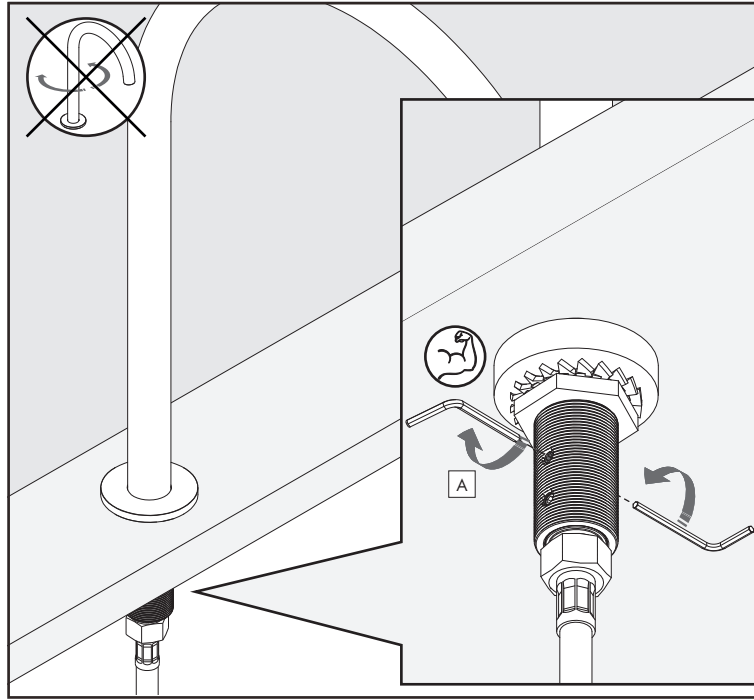

FISSAGGIO OPZIONALE BOCCA DI EROGAZIONE / SPOUT OPTIONAL FIXING /
OPTIONALER BEFESTIGUNG DES AUSLAUF / FIJACIÓN OPCIONAL DE CAÑO /
OPTION DE FIXATION DU BEC

INV45 _REV11

AERATORE IN DOTAZIONE / AERATOR INCLUDED

Aeratore montato / Mounted aerator
5 l/min / 1.3 gpm

AERATORI SU RICHIESTA / AERATORS ON DEMAND

Conforme agli standard LEED / Compliant with LEED standards
1,9 l/min / 0,5 gpm

Conforme agli standard LEED / Compliant with LEED standards
3,8 l/min / 1 gpm

CEQ