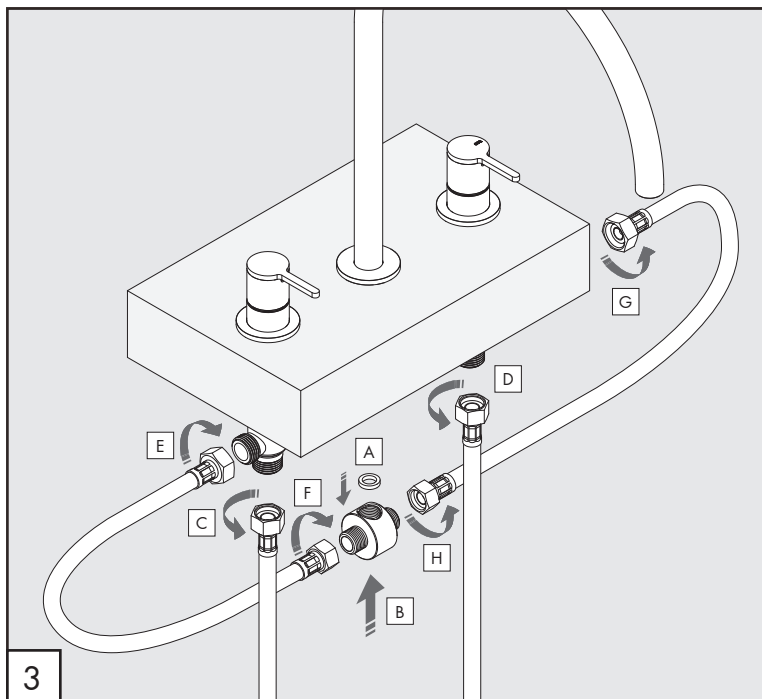

PULIZIA / CLEANING / SAUBEKEIT / LIMPIEZA / NETTOYAGE

INV45

_REV11

AVVERTENZE TECNICHE

Risciacquare bene le tubazioni prima del montaggio ed evitare sbalzi di pressione fra i raccordi d'acqua fredda e d'acqua calda. In caso di pressioni statiche superiori a 5 bar si raccomanda l'installazione di un riduttore di pressione per evitare danni al vitone.

TECHNICAL WARNINGS

The pipes have to be rinsed thoroughly before installation. Avoid pressure differences between hot and cold water supply. Use of a pressure reducer when static pressure is higher than 5 bar to avoid damage of the shut-off valve.

TECHNISCHE WARNUNG

Spülen Sie die Leitungen vor dem Einbau und verhindern Sie Wasserdruckwechsel zwischen kalt und warm Wasserverbindungen. Wenn Wasserdruck größer als 5 bar ist, bitte reduzieren Sie den Systemdruck, um Beschädigung der Ventil zu verhindern.

ADVERTENCIA TÉCNICA

Los tubos tienen que ser enjuagados a fondo antes de la instalación. Evitar grandes diferencias de presión entre las conexiones de agua caliente y fría. En caso de presión estática mayor de 5 bar, se recomienda el uso de un adaptador de presión para evitar daños en la válvula.

ADVERTISSEMENTS TECHNIQUES

Rincer les tuyaux avant l'installation. Eviter des grandes différences de pression entre l'eau froide et chaude. En cas de pressions statique de plus de 5 bar, nous vous recommandons d'installer un réducteur de pression pour éviter des dommages à la vanne d'ouverture/d'arrêt.

TEMPERATURA DI ESERCIZIO / WORKING TEMPERATURE

🌡: max. 65 °C
max. 149 °F

CEQ