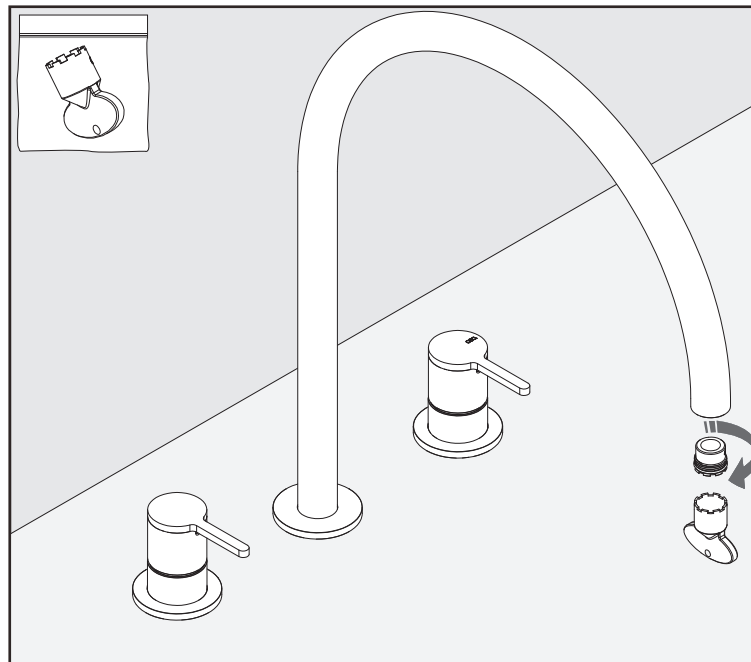

PULIZIA / CLEANING / SAUBEKEIT / LIMPIEZA / NETTOYAGE

INV45

_REV11

AVVERTENZE TECNICHE

Risciacquare bene le tubazioni prima del montaggio ed evitare sbalzi di pressione fra i raccordi d'acqua fredda e d'acqua calda. In caso di pressioni statiche superiori a 5 bar si raccomanda l'installazione di un riduttore di pressione per evitare danni al vitone.

TECHNICAL WARNINGS

The pipes have to be rinsed thoroughly before installation. Avoid pressure differences between hot and cold water supply. Use of a pressure reducer when static pressure is higher than 5 bar to avoid damage of the shut-off valve.

TECHNISCHE WARNUNG

Spülen Sie die Leitungen vor dem Einbau und verhindern Sie Wasserdruckwechsel zwischen kalt und warm Wasserverbindungen. Wenn Wasserdruck größer als 5 bar ist, bitte reduzieren Sie den Systemdruck, um Beschädigung der Ventil zu verhindern.

ADVERTENCIA TÉCNICA

Los tubos tienen que ser enjuagados a fondo antes de la instalación. Evitar grandes diferencias de presión entre las conexiones de agua caliente y fría. En caso de presión estática mayor de 5 bar, se recomienda el uso de un adaptador de presión para evitar daños en la válvula.

ADVERTISSEMENTS TECHNIQUES

Rincer les tuyaux avant l'installation. Eviter des grandes différences de pression entre l'eau froide et chaude. En cas de pressions statique de plus de 5 bar, nous vous recommandons d'installer un réducteur de pression pour éviter des dommages à la vanne d'ouverture/d'arrêt.

TEMPERATURA DI ESERCIZIO / WORKING TEMPERATURE

🌡: max. 65 °C
max. 149 °F

CEQ