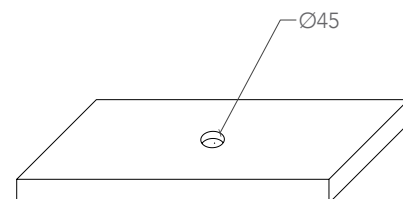

POSIZIONE RUBINETTERIA E LAVABO

TAP AND SINK POSITIONING

FORO SUL PIANO DI APPOGGIO

HOLE ON THE TOP

MATERIALE
MATERIAL

Prodotto hi-tech, elegante e contemporaneo che nasce da una fusione di lega di alluminio. La decorazione è realizzata a pennello, con la tecnica del graffiato, per ottenere un effetto bicromatico. Il bordo è spazzolato e lucidato a mano, per valorizzare l'anima ed il colore tipico di questo materiale.