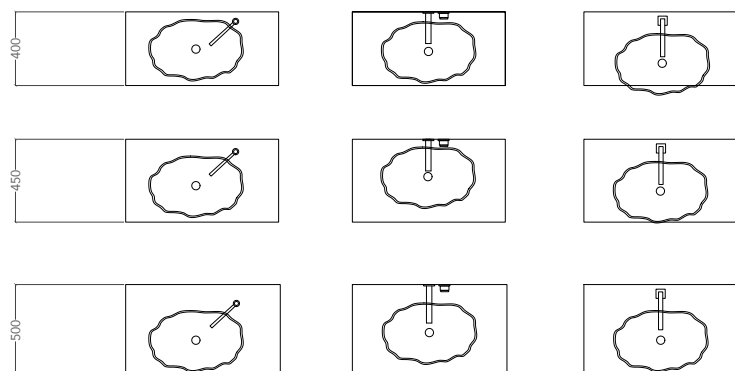

POSIZIONE RUBINETTERIA E LAVABO

TAP AND SINK POSITIONING

FORO SUL PIANO DI APPOGGIO

HOLE ON THE TOP

MATERIALE
MATERIAL

Prodotto hi-tech, elegante e contemporaneo che nasce da una fusione di lega di alluminio. La decorazione è realizzata a pennello, con la tecnica del graffiato, per ottenere un effetto bicromatico. Il bordo è spazzolato e lucidato a mano, per valorizzare l'anima ed il colore tipico di questo materiale.