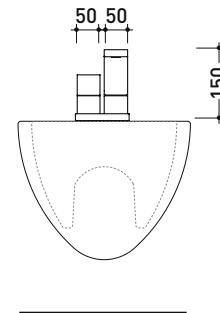

SI2023

Miscelatore monocomando bidet

Complementi: Accessori linea TWO
Accessori linea HOOP

Dim. Imballo 40 x 26 x 14 cm | Peso 3,5 kg | Pz. Pallet n° -

vista laterale / lateral view

vista frontale / frontal view

vista zenitale / zenital view

dimensioni in mm

OTTONE: finiture lucide

cromo

art. **SI2023**

dimensioni in mm