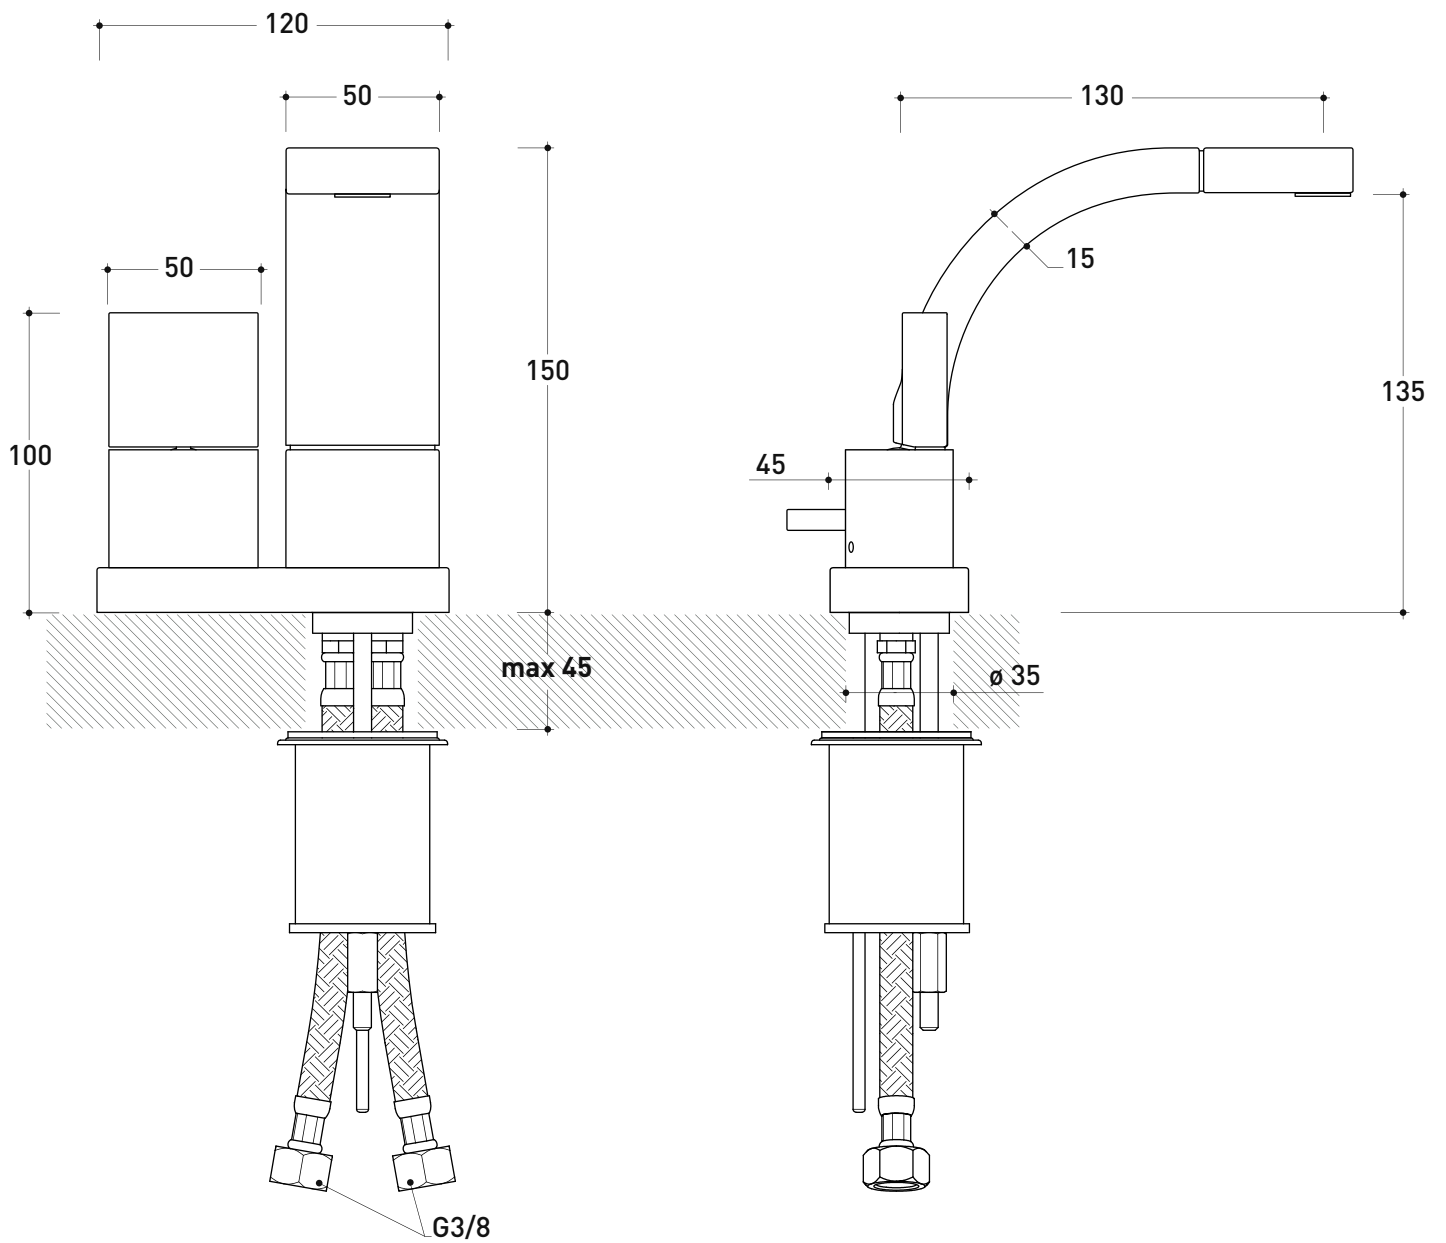

SI2023

Miscelatore monocomando bidet

Complementi: Accessori linea TWO
Accessori linea HOOP

Dim. Imballo 40 x 26 x 14 cm | Peso 3,5 kg | Pz. Pallet n° -

vista laterale / lateral view

vista frontale / frontal view

vista zenitale / zenital view

dimensioni in mm

OTTONE: finiture lucide

cromo

art. **SI2023**

dimensioni in mm