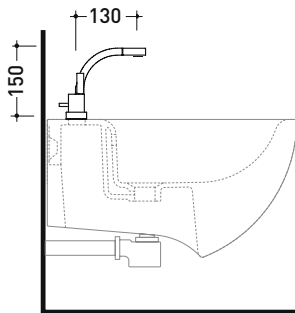

SI2023

Miscelatore monocomando bidet

Complementi: Accessori linea TWO
Accessori linea HOOP

Dim. Imballo 40 x 26 x 14 cm | Peso 3,5 kg | Pz. Pallet n° -

vista laterale / lateral view

vista frontale / frontal view

vista zenitale / zenital view

dimensioni in mm

OTTONE: finiture lucide

cromo

art. **SI2023**

dimensioni in mm