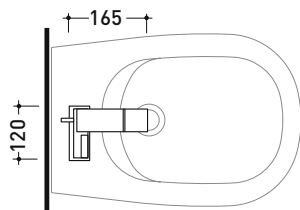

SI2023

Miscelatore monocomando bidet

Complementi: Accessori linea TWO
Accessori linea HOOP

Dim. Imballo 40 x 26 x 14 cm | Peso 3,5 kg | Pz. Pallet n° -

vista laterale / lateral view

vista frontale / frontal view

vista zenitale / zenital view

dimensioni in mm

OTTONE: finiture lucide

cromo

art. **SI2023**

dimensioni in mm