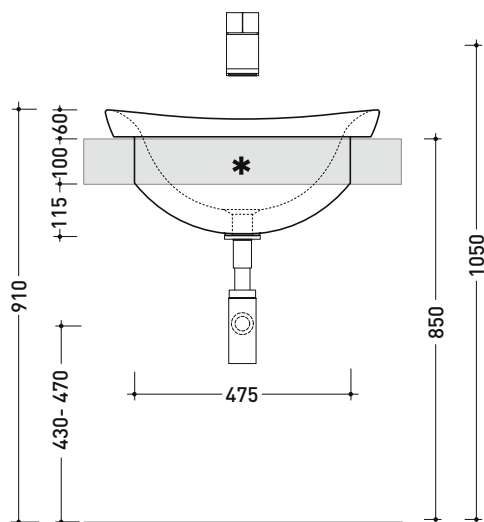

IO4260 IO60

Lavabo cm 60 incasso

• SENZA TROPPOPIENO • SENZA PIANO RUBINETTERIA

Complementi: **Mensole IO** (IO60M1 - IO60M2 - IO60M3)
Mensola IO in Pietraluce (IO60M4)
Rubinetti lavabo linea ONE - NOKÉ - SI - FOLD - X1
Accessori linea TWO - HOOP - NOKÉ - FOLD

Dim. Imballo 60 x 28 x 51,5 cm | Peso 21 kg | Pz. Pallet n° 12

UNI EN 14688 - CL00 Dop-No14688

vista zenitale / zenital view

vista frontale / frontal view

vista laterale / lateral view

sezione longitudinale / section

* è obbligatorio utilizzare dima di taglio
 is compulsory use cutting template

dimensioni in mm

CERAMICA: finiture lucide

bianco

nero

finiture opache

latte

carbone

Le misure dimensionali riportate hanno una tolleranza del 2%