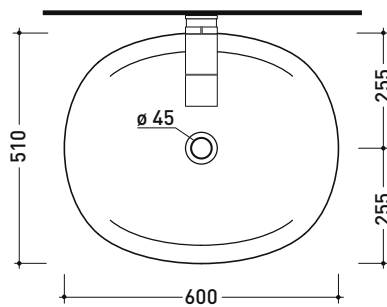

IO4260 IO60

Lavabo cm 60 incasso

• SENZA TROPPOPIENO • SENZA PIANO RUBINETTERIA

Complementi: **Mensole IO** (IO60M1 - IO60M2 - IO60M3)
Mensola IO in Pietraluce (IO60M4)
Rubinetti lavabo linea ONE - NOKÉ - SI - FOLD - X1
Accessori linea TWO - HOOP - NOKÉ - FOLD

Dim. Imballo 60 x 28 x 51,5 cm | Peso 21 kg | Pz. Pallet n° 12

UNI EN 14688 - CL00 Dop-No14688

vista zenitale / zenital view

vista frontale / frontal view

vista laterale / lateral view

sezione longitudinale / section

* è obbligatorio utilizzare dima di taglio
 is compulsory use cutting template

dimensioni in mm

CERAMICA: finiture lucide

bianco

nero

finiture opache

latte

carbone

Le misure dimensionali riportate hanno una tolleranza del 2%