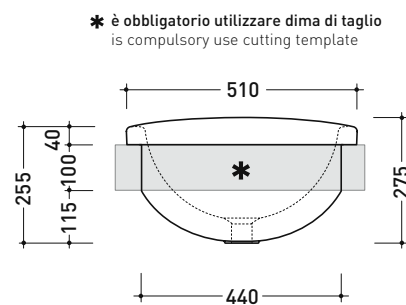

Dim. Imballo 60 x 28 x 51,5 cm | Peso 21 kg | Pz. Pallet n° 12

UNI EN 14688 - CL00 Dop-No14688

vista zenitale / zenital view

vista frontale / frontal view

vista laterale / lateral view

sezione longitudinale / section

* è obbligatorio utilizzare dima di taglio
 is compulsory use cutting template

dimensioni in mm

CERAMICA: finiture lucide

bianco

nero

finiture opache

latte

carbone

Le misure dimensionali riportate hanno una tolleranza del 2%