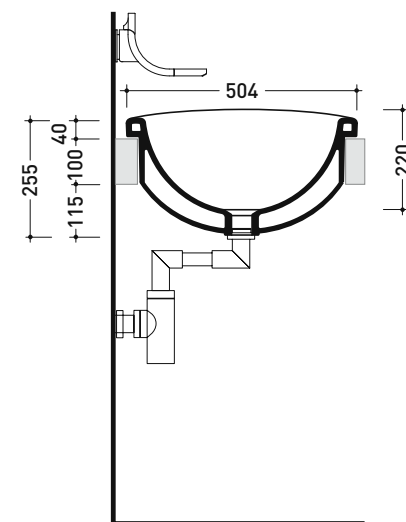

Accessori tecnici: **Sifone salvaspazio cromo** (SIFL03)
Piletta Stop & Go (PLSG)
Piletta Stop & Go in ceramica (PLCE)
Piletta con troppopieno integrato in ceramica (PLTPCE)
Piletta con troppopieno integrato CROMO (PLTPCR)
Set 2 pezzi rubinetto filtro cromo (RF026)

Dim. Imballo 60 x 28 x 51,5 cm | Peso 21 kg | Pz. Pallet n° 12

UNI EN 14688 - CL00 Dop-No14688

vista zenitale / zenital view

vista frontale / frontal view

vista laterale / lateral view

sezione longitudinale / section

* è obbligatorio utilizzare dima di taglio
 is compulsory use cutting template

dimensioni in mm

CERAMICA: finiture lucide

bianco

nero

finiture opache

latte

carbone

Le misure dimensionali riportate hanno una tolleranza del 2%