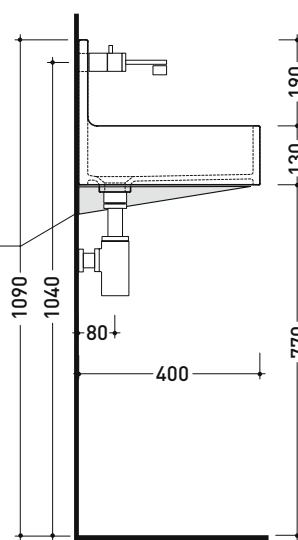

MWL25 Miniwash 25

Lavabo sospeso monoforo

• SENZA TROPPOPIENO

Complementi: Accessori linea TWO - HOOP - NOKÈ - FOLD

Accessori tecnici: Sifone cromo (SIFL/CR) - Sifone telescopico cromo (SIFL066)
 Piletta Stop & Go (PLSG)
 Piletta Stop & Go in ceramica (PLCE)
 Piletta con troppopieno integrato in ceramica (PLTPCE)
 Piletta con troppopieno integrato CROMO (PLTPCR)

Dim. Imballo 36 x 25,5 x 40,5 cm | Peso 13 kg | Pz. Pallet n° 30

CE UNI EN 14688 - CL00 Dop-No14688

vista zenitale / zenital view

staffa di fissaggio
fixing bracket

sezione longitudinale / section

vista frontale / frontal view

vista frontale fissaggio staffa
fixing bracket frontal view

vista laterale / lateral view

dimensioni in mm

Le misure dimensionali riportate hanno una tolleranza del 2%

CERAMICA: finiture lucide

bianco