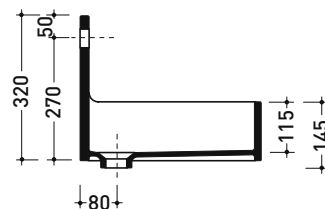

Dim. Imballo 36 x 25,5 x 40,5 cm | Peso 13 kg | Pz. Pallet n° 30

CE UNI EN 14688 - CL00 Dop-No14688

vista zenitale / zenital view

staffa di fissaggio
fixing bracket

sezione longitudinale / section

vista frontale / frontal view

vista frontale fissaggio staffa
fixing bracket frontal view

vista laterale / lateral view

dimensioni in mm

Le misure dimensionali riportate hanno una tolleranza del 2%

CERAMICA: finiture lucide

bianco