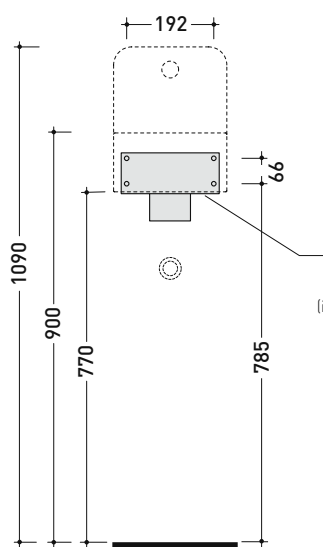

MWL25 Miniwash 25

Lavabo sospeso monoforo

• SENZA TROPPOPIENO

Complementi: Accessori linea TWO - HOOP - NOKÈ - FOLD

Accessori tecnici: Sifone cromo (SIFL/CR) - Sifone telescopico cromo (SIFL066)
 Piletta Stop & Go (PLSG)
 Piletta Stop & Go in ceramica (PLCE)
 Piletta con troppopieno integrato in ceramica (PLTPCE)
 Piletta con troppopieno integrato CROMO (PLTPCR)

Dim. Imballo 36 x 25,5 x 40,5 cm | Peso 13 kg | Pz. Pallet n° 30

CE UNI EN 14688 - CL00 Dop-No14688

vista zenitale / zenital view

staffa di fissaggio
fixing bracket

sezione longitudinale / section

vista frontale / frontal view

vista frontale fissaggio staffa
fixing bracket frontal view

vista laterale / lateral view

dimensioni in mm

Le misure dimensionali riportate hanno una tolleranza del 2%

CERAMICA: finiture lucide

bianco