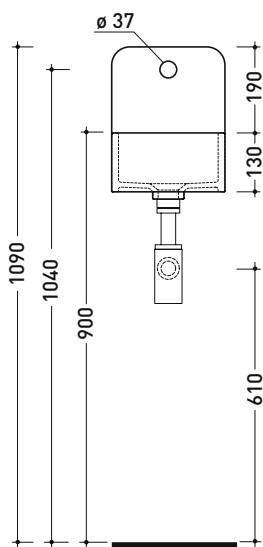

MWL25 Miniwash 25

Lavabo sospeso monoforo

• SENZA TROPPOPIENO

Complementi: Accessori linea TWO - HOOP - NOKÈ - FOLD

Accessori tecnici: Sifone cromo (SIFL/CR) - Sifone telescopico cromo (SIFL066)
 Piletta Stop & Go (PLSG)
 Piletta Stop & Go in ceramica (PLCE)
 Piletta con troppopieno integrato in ceramica (PLTPCE)
 Piletta con troppopieno integrato CROMO (PLTPCR)

Dim. Imballo 36 x 25,5 x 40,5 cm | Peso 13 kg | Pz. Pallet n° 30

CE UNI EN 14688 - CL00 Dop-No14688

vista zenitale / zenital view

staffa di fissaggio
fixing bracket

sezione longitudinale / section

vista frontale / frontal view

vista frontale fissaggio staffa
fixing bracket frontal view

vista laterale / lateral view

dimensioni in mm

Le misure dimensionali riportate hanno una tolleranza del 2%

CERAMICA: finiture lucide

bianco