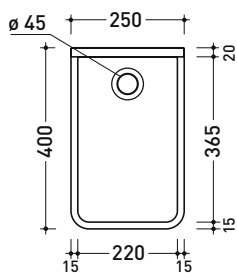

MWL25 Miniwash 25

Lavabo sospeso monoforo

• SENZA TROPPOPIENO

Complementi: Accessori linea TWO - HOOP - NOKÈ - FOLD

Accessori tecnici: Sifone cromo (SIFL/CR) - Sifone telescopico cromo (SIFL066)
 Piletta Stop & Go (PLSG)
 Piletta Stop & Go in ceramica (PLCE)
 Piletta con troppopieno integrato in ceramica (PLTPCE)
 Piletta con troppopieno integrato CROMO (PLTPCR)

Dim. Imballo 36 x 25,5 x 40,5 cm | Peso 13 kg | Pz. Pallet n° 30

CE UNI EN 14688 - CL00 Dop-No14688

vista zenitale / zenital view

staffa di fissaggio
fixing bracket

sezione longitudinale / section

vista frontale / frontal view

vista frontale fissaggio staffa
fixing bracket frontal view

vista laterale / lateral view

dimensioni in mm

Le misure dimensionali riportate hanno una tolleranza del 2%

CERAMICA: finiture lucide

bianco