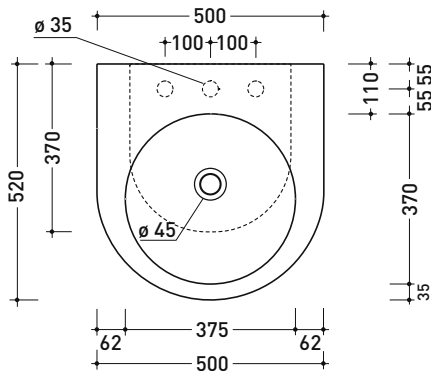

PS50L Pass 50

Lavabo cm 50 da appoggio - sospeso

• con troppopieno • predisposto tre fori rubinetto

Complementi: Mensola FORTY6 (F6PS50)
 BOX basi portalavabo prof. 50
 CUBIKA basi portalavabo prof. 50
 Mobile DENVER (DV103M)
 Rubinetti lavabo linea ONE - NOKÉ - SI - FOLD - X1
 Accessori linea TWO - HOOP - NOKÉ - FOLD

Dim. Imballo

Peso 18 kg

Pz. Pallet n° 20

UNI EN 14688 - CL20 Dop-No14688

vista zenitale / zenital view

foro consigliato sul piano
 suggested hole on the top

vista frontale / frontal view

sezione longitudinale / section

dimensioni in mm

Le misure dimensionali riportate hanno una tolleranza del 2%

CERAMICA: finiture lucide

bianco