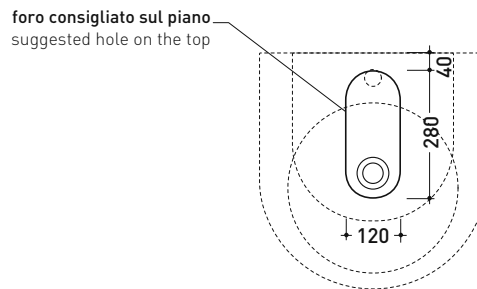

PS50L Pass 50

Lavabo cm 50 da appoggio - sospeso

• con troppopieno • predisposto tre fori rubinetto

Complementi: Mensola FORTY6 (F6PS50)
 BOX basi portalavabo prof. 50
 CUBIKA basi portalavabo prof. 50
 Mobile DENVER (DV103M)
 Rubinetti lavabo linea ONE - NOKÉ - SI - FOLD - X1
 Accessori linea TWO - HOOP - NOKÉ - FOLD

Accessori tecnici: Sifone cromo (SIFL/CR) - Sifone telescopico cromo (SIFL066)
 Piletta Stop & Go (PLSG)
 Piletta Stop&Go in ceramica (PLCE)
 Set 2 pezzi rubinetto filtro cromo (RF026)
 Kit fissaggio parete (9002)

Dim. Imballo

Peso 18 kg

Pz. Pallet n° 20

UNI EN 14688 - CL20 Dop-No14688

vista zenitale / zenital view

foro consigliato sul piano
 suggested hole on the top

vista frontale / frontal view

sezione longitudinale / section

dimensioni in mm

Le misure dimensionali riportate hanno una tolleranza del 2%

CERAMICA: finiture lucide

bianco