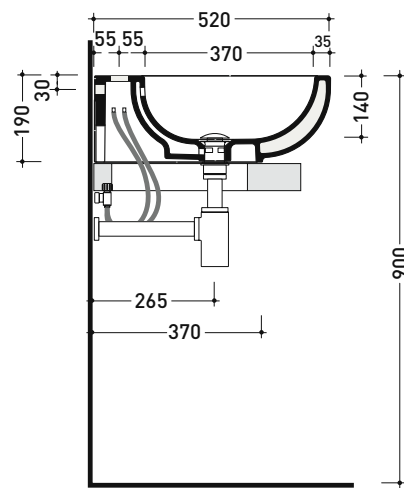

Dim. Imballo

Peso 18 kg

Pz. Pallet n° 20

UNI EN 14688 - CL20 Dop-No14688

vista zenitale / zenital view

foro consigliato sul piano
 suggested hole on the top

vista frontale / frontal view

sezione longitudinale / section

dimensioni in mm

Le misure dimensionali riportate hanno una tolleranza del 2%

CERAMICA: finiture lucide

bianco