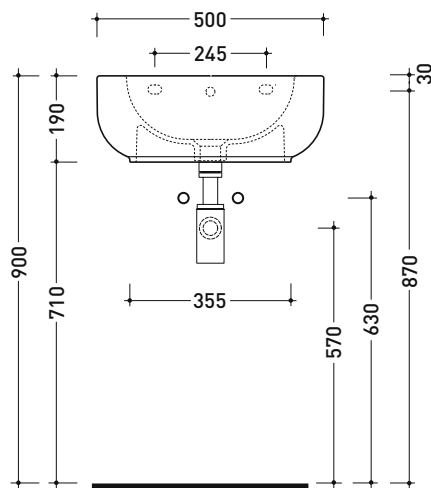

Dim. Imballo

Peso 18 kg

Pz. Pallet n° 20

UNI EN 14688 - CL20 Dop-No14688

vista zenitale / zenital view

foro consigliato sul piano
 suggested hole on the top

vista frontale / frontal view

sezione longitudinale / section

dimensioni in mm

Le misure dimensionali riportate hanno una tolleranza del 2%

CERAMICA: finiture lucide

bianco