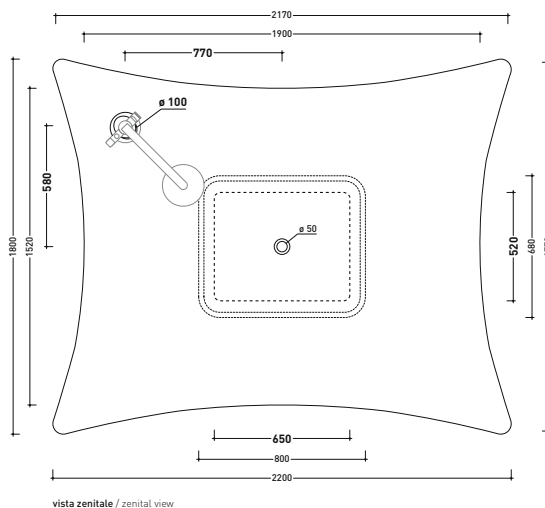

design GILDA BORGNI

2007

LG210 Leggera

Vasca cm 210 in Pietraluce

(completa di sistema di scarico e kit di fissaggio art. SIFVA3)

• SENZA TROPPOPIENO

Complementi: **Rubinetti linea ONE** (112086 - 112580)
Accessori linea TWO - HOOP - NOKE - FOLD

Dim. Imballo 203 x 228 x 110 cm | Peso 270 kg | Pz. Pallet n° 1

UNI EN 14516 - CLO

Dop-No14516

Capacità Max / Max Capacity 330 L.
 Peso Netto / Net Weight 240 Kg.

dimensioni in mm

PIETRALUCE: finiture lucide