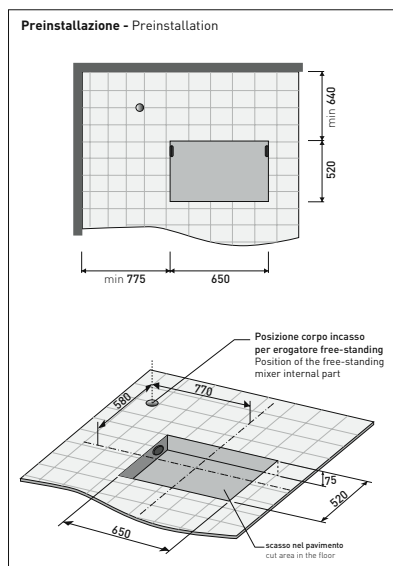

design GILDA BORGNI

2007

LG210 Leggera

Vasca cm 210 in Pietraluce

(completa di sistema di scarico e kit di fissaggio art. SIFVA3)

• SENZA TROPPOPIENO

Complementi: **Rubinetti linea ONE** (112086 - 112580)
Accessori linea TWO - HOOP - NOKE - FOLD

Dim. Imballo 203 x 228 x 110 cm | Peso 270 kg | Pz. Pallet n° 1

UNI EN 14516 - CLO

Dop-No14516

Capacità Max / Max Capacity 330 L.
 Peso Netto / Net Weight 240 Kg.

dimensioni in mm

PIETRALUCE: finiture lucide