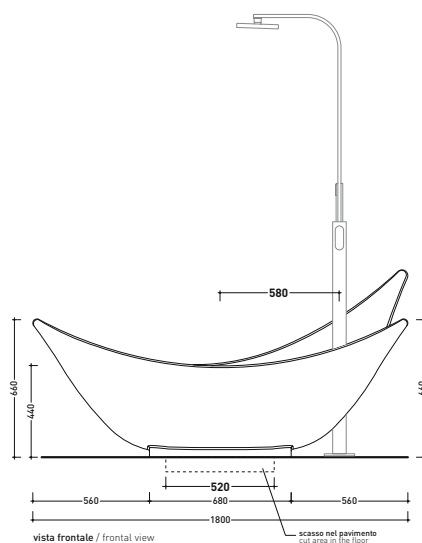

design GILDA BORGNI

2007

LG210 Leggera

Vasca cm 210 in Pietraluce

(completa di sistema di scarico e kit di fissaggio art. SIFVA3)

• SENZA TROPPOPIENO

Complementi: **Rubinetti linea ONE** (112086 - 112580)
Accessori linea TWO - HOOP - NOKE - FOLD

Dim. Imballo 203 x 228 x 110 cm | Peso 270 kg | Pz. Pallet n° 1

UNI EN 14516 - CLO

Dop-No14516

Capacità Max / Max Capacity 330 L.
 Peso Netto / Net Weight 240 Kg.

dimensioni in mm

PIETRALUCE: finiture lucide