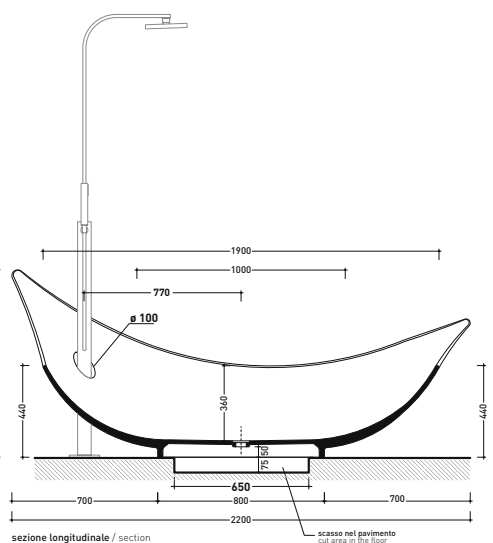

design GILDA BORGNI

2007

LG210 Leggera

Vasca cm 210 in Pietraluce

(completa di sistema di scarico e kit di fissaggio art. SIFVA3)

• SENZA TROPPOPIENO

Complementi: **Rubinetti linea ONE** (112086 - 112580)
Accessori linea TWO - HOOP - NOKE - FOLD

Dim. Imballo 203 x 228 x 110 cm | Peso 270 kg | Pz. Pallet n° 1

UNI EN 14516 - CLO

Dop-No14516

Capacità Max / Max Capacity 330 L.
 Peso Netto / Net Weight 240 Kg.

dimensioni in mm

PIETRALUCE: finiture lucide