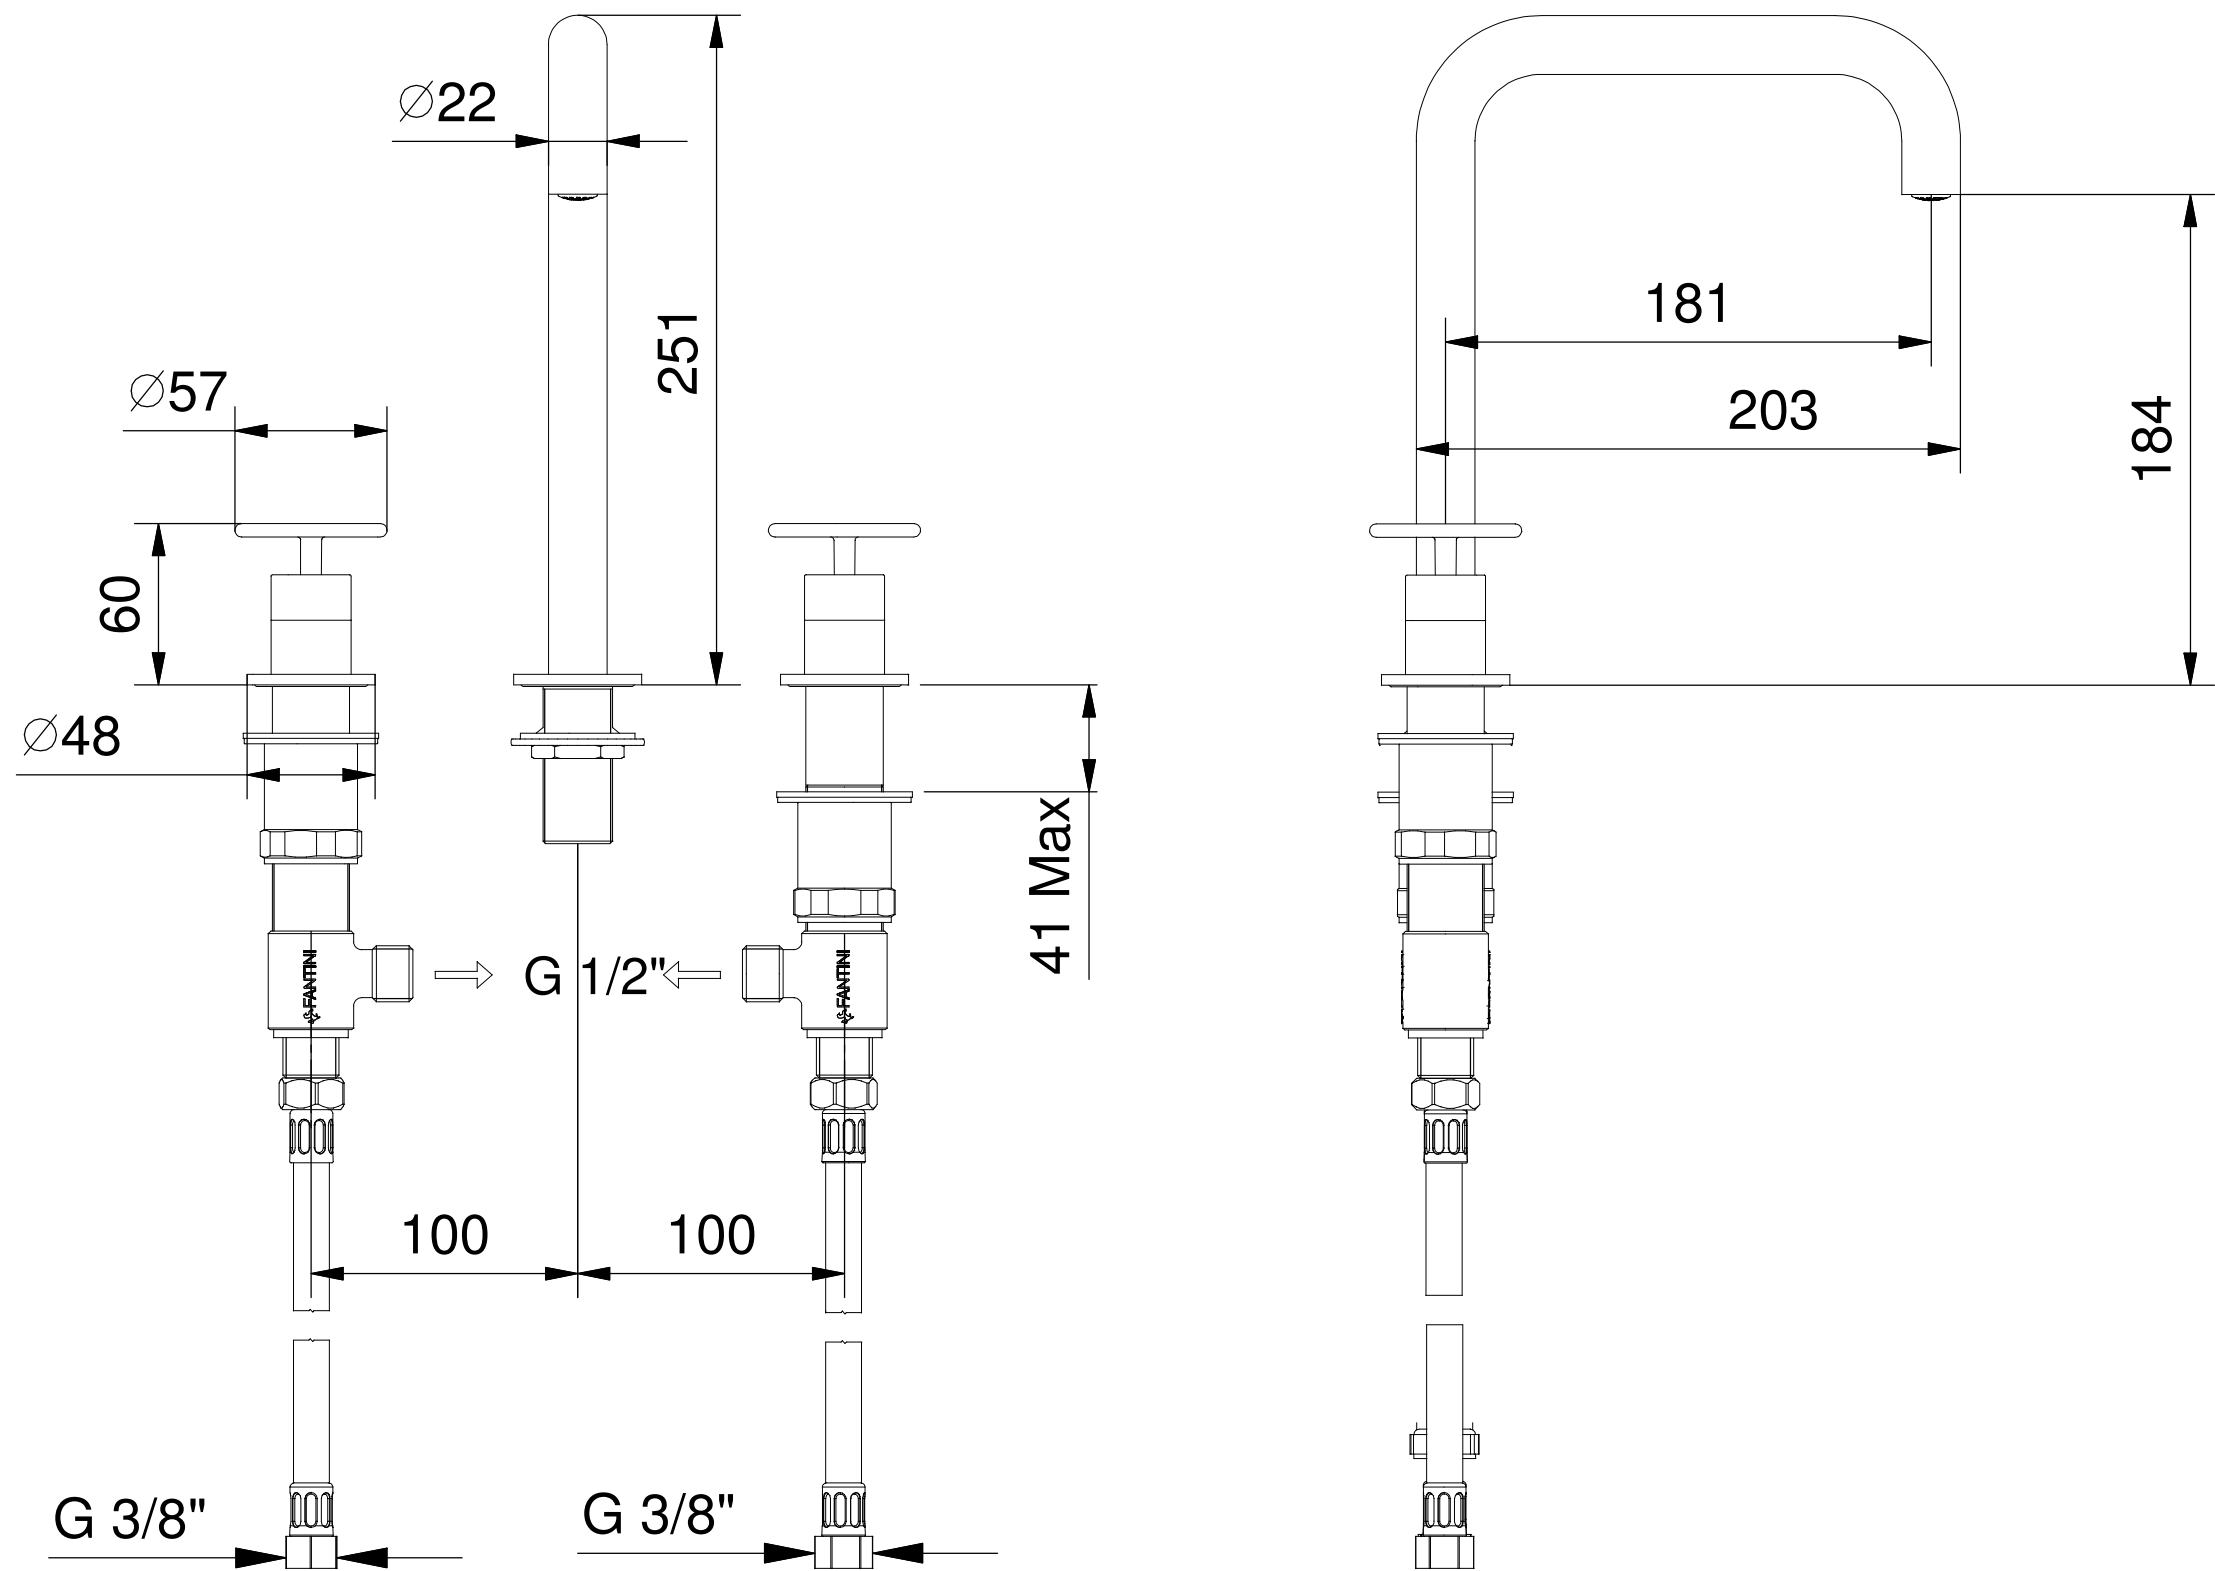

B

B

C

C

D

D

Art.: P007W

Serie: FONTANE BIANCHE

**FONTANE BIANCHE**  
**SALVATORI + FANTINI**  
 DAL 1946

Desc.:  
 IT- MISCELATORE LAVABO 2 FORI  
 EN- 2-HOLE WASHBASIN MIXER  
 DE- 2-LOCH-WASCHTISCHMISCHER  
 FR- MELANGER LAVABO 2 TROUS  
 ES- MONOMANDO LAVABO 2 ELEMENTOS

1

2

3

4

5

6